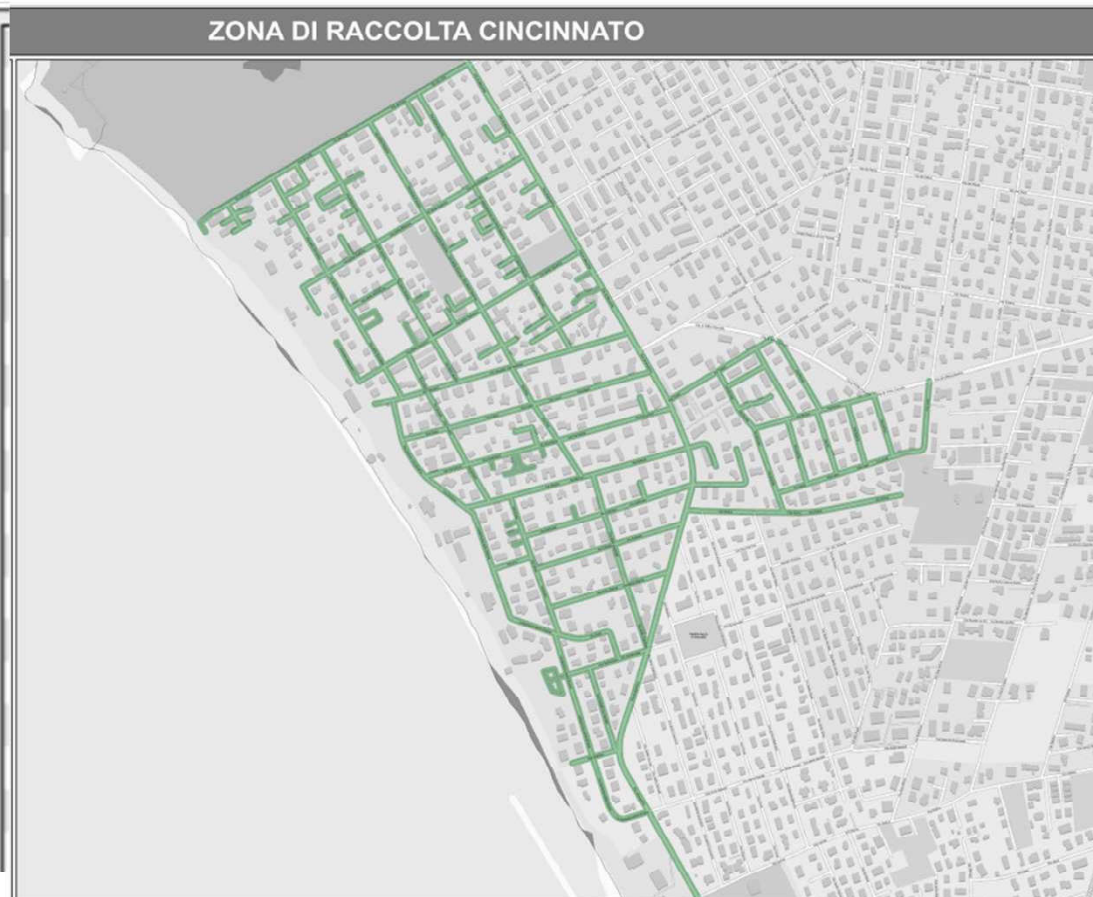

Città di Anzio

RACCOLTA DEL VERDE CALENDARIO ATTIVO DAL 15 GIUGNO 2026

UTENZE DOMESTICHE : ZONE CINCINNATO ALTO E BASSO

ambiente energia territorio S.p.A.

CINCINNATO ALTO E BASSO – NUOVO SERVIZIO RACCOLTA PORTA A PORTA CON BIDONE DEDICATO OGNI GIOVEDÌ

Via Leda
Via dei Licheni
Via dei Lillà
Via delle Orchidee
Via Partenope
Via Peneo
Via Perseo
Via delle Petunie
Via Pisa
Via Portofino
Via Rimini
Via delle Robinie
Via della Sibilla
Lungomare delle Sirene
Via delle Tamerici
Via Tirelli
Via Venezia
Via delle Mammole

Via Amalfi
Via Ardeatina
Via delle Azalee
Via delle Begonie
Via Calipso
Via Calliope
Via Capri
Via Cariddi
Via delle Castalidi
Via Castore
Via Dafne
Via Daunia
Via Diana
Via Doride
Via Eco
Via Egeria
Via Erato
Via Genova
Via Ila
Via Iride

SCARICA L'APP
JUNKER PER TUTTE
LE INFORMAZIONI