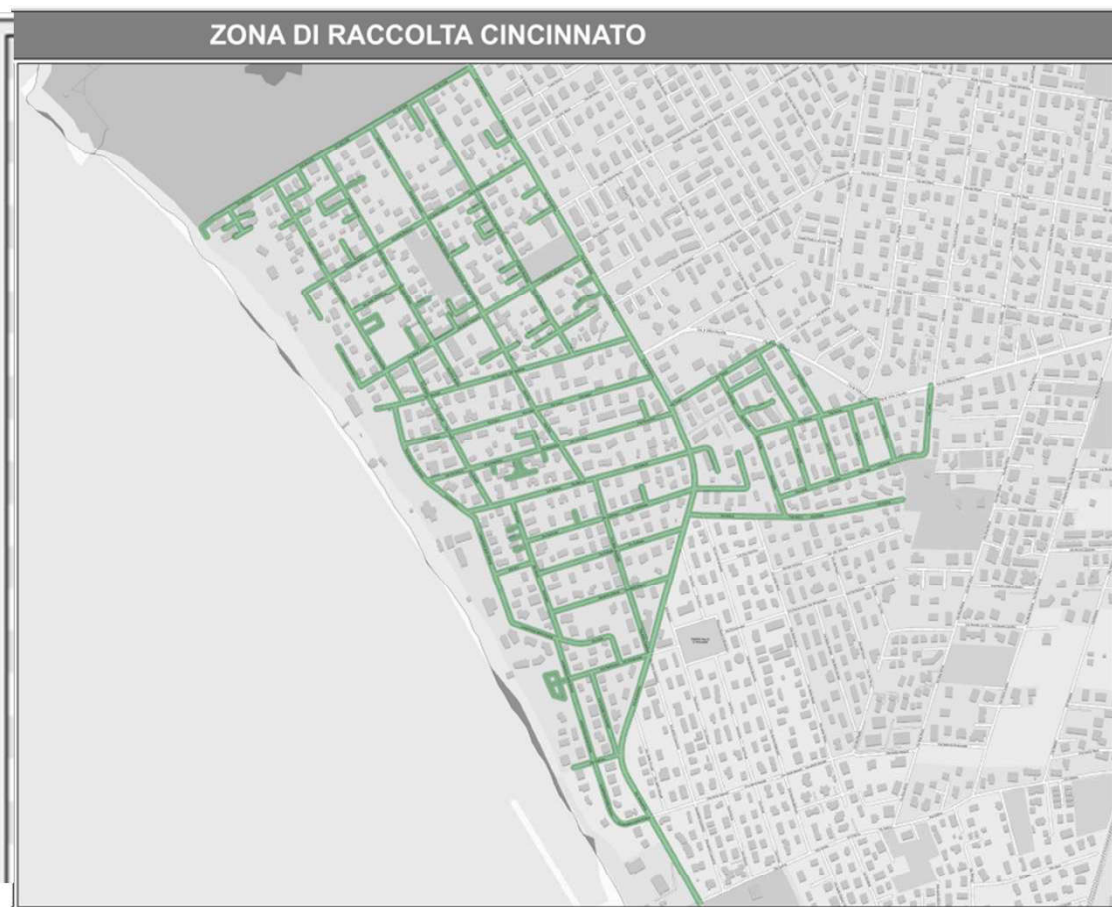

ambiente energia territorio S.p.A.

UTENZE DOMESTICHE : ZONE CINCINNATO ALTO E BASSO

PER OGNI ZONA IL RITIRO SARÀ A SETTIMANE ALTERNE MA SEMPRE LO STESSO GIORNO DELLA SETTIMANA

Giugno 2026	Luglio 2026	Agosto 2026	Settembre 2026	Ottobre 2026	Novembre 2026	Dicembre 2026
Giovedì 11	Giovedì 9	Giovedì 6	Giovedì 3	Giovedì 1	Giovedì 12	Giovedì 10
Giovedì 25	Giovedì 23	Giovedì 20	Giovedì 17	Giovedì 15	Giovedì 26	Giovedì 24
				Giovedì 29		

Via Leda
Via dei Licheni
Via dei Lillà
Via delle Orchidee
Via Partenope
Via Peneo
Via Perseo
Via delle Petunie
Via Pisa
Via Portofino
Via Rimini
Via delle Robinie
Via della Sibilla
Lungomare delle Sirene
Via delle Tamerici
Via Tirelli
Via Venezia
Via delle Mammole

Via Amalfi
Via Ardeatina
Via delle Azalee
Via delle Begonie
Via Calipso
Via Calliope
Via Capri
Via Cariddi
Via delle Castalidi
Via Castore
Via Dafne
Via Daunia
Via Diana
Via Doride
Via Eco
Via Egeria
Via Erato
Via Genova
Via Ila
Via Iride

ambiente energia territorio S.p.A.

CINCINNATO ALTO E BASSO – NUOVO SERVIZIO RACCOLTA PORTA A PORTA CON BIDONE DEDICATO OGNI GIOVEDÌ

Via Leda
Via dei Licheni
Via dei Lillà
Via delle Orchidee
Via Partenope
Via Peneo
Via Perseo
Via delle Petunie
Via Pisa
Via Portofino
Via Rimini
Via delle Robinie
Via della Sibilla
Lungomare delle Sirene
Via delle Tamerici
Via Tirelli
Via Venezia
Via delle Mammole