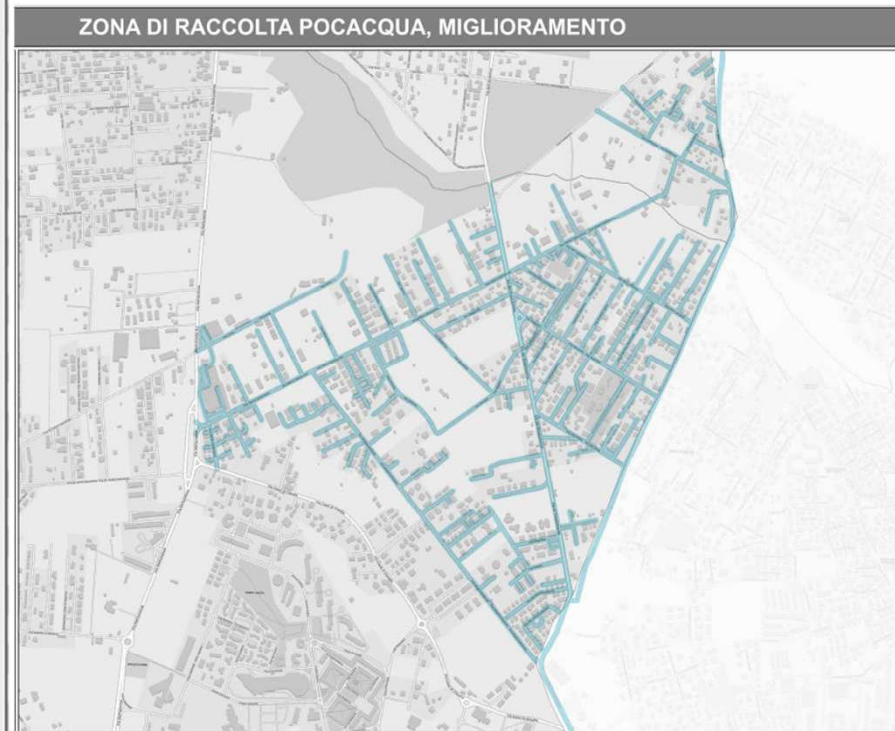

Esporre i rifiuti dalle 22:00 della sera prima ed entro le ore 04:00 del giorno di raccolta.

RACCOLTA DEL VERDE CALENDARIO ATTIVO DAL 15 GIUGNO 2026

UTENZE DOMESTICHE : ZONE POCACQUA – CIOCCATI

SCARICA L'APP
JUNKER PER TUTTE
LE INFORMAZIONI

ambiente energia territorio S.p.A.

POCACQUA – CIOCCATI - NUOVO SERVIZIO PRESSO PUNTI DI RACCOLTA

PUNTI DI RACCOLTA – POCACQUA – CIOCCATI

Slargo Via della
Cannuccia

Parcheggio
Granarolo

QUANDO È POSSIBILE CONFERIRE

È possibile conferire max 10 sacchi ogni
mercoledì dalle 08:00 alle 13:00

COME È POSSIBILE CONFERIRE

Presentarsi muniti di documento di
residenza e iscrizione tari

- Via dell'Armellino
- Traversa Assunta
- Via Assunta
- Via Aurora
- Via della Bora
- Via Cacamele
- Via del Canneto
- Traversa Canneto
- Via della Cannuccia
- Via delle Cinque Giornate
- Via Fiume
- Via Gaio
- Via Indipendenza
- Via Innocenzo I
- Via Privata Italia
- Via della Libertà
- Via Magenta
- Via Marsala
- Via Miglioramento
- Via dei Mille
- Via Gaetano Morichini
- Via Peschiera
- Via Piccola Cannuccia
- Via del Rinascimento
- Vicolo Rinascimento
- Via Solferino
- Via Teano
- Via Custoza
- Via Tanaro
- Via Colle Oppio

RACCOLTA DEL VERDE CALENDARIO ATTIVO DAL 15 GIUGNO 2026

SCARICA L'APP
JUNKER PER TUTTE
LE INFORMAZIONI

ambiente energia territorio S.p.A.

UTENZE DOMESTICHE : ZONE FALASCHE NORD fino a Via degli Abruzzi

FALASCHE NORD fino a Via degli Abruzzi - NUOVO SERVIZIO PRESSO PUNTI DI RACCOLTA