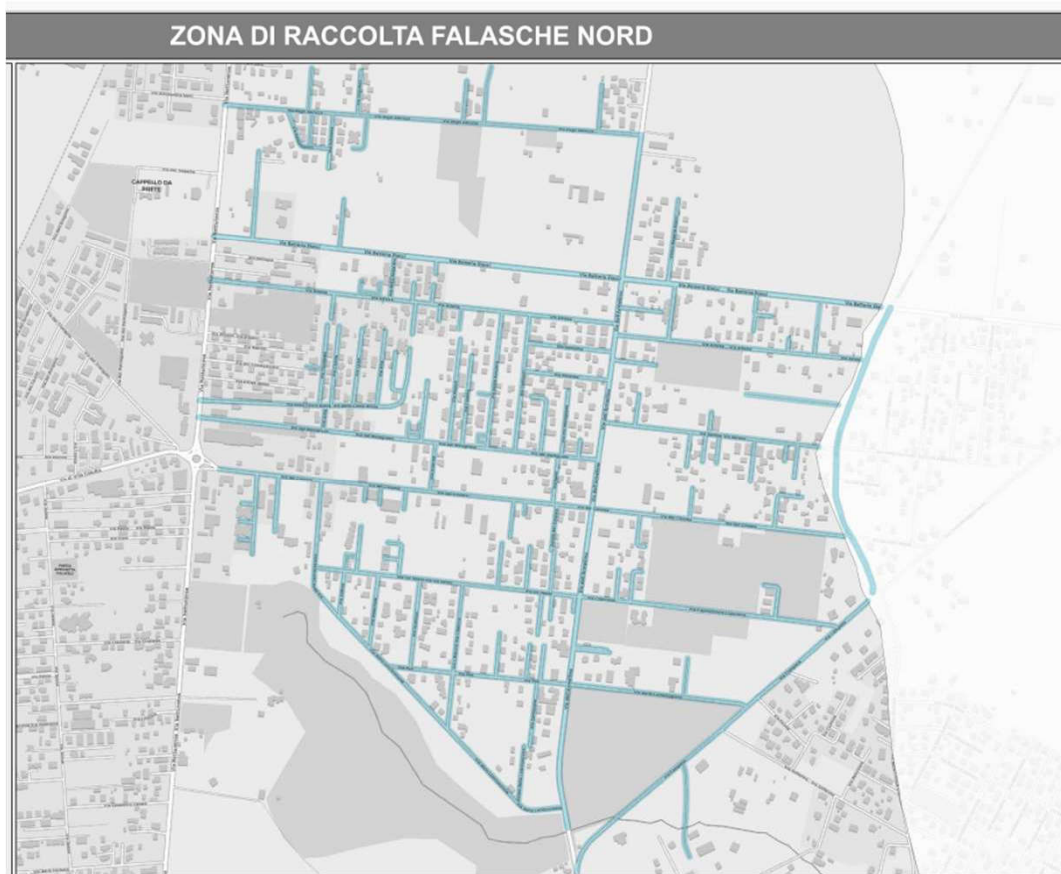

ambiente energia territorio S.p.A.

UTENZE DOMESTICHE : ZONE FALASCHE NORD fino a Via degli Abruzzi

PER OGNI ZONA IL RITIRO SARÀ A SETTIMANE ALTERNE MA SEMPRE LO STESSO GIORNO DELLA SETTIMANA

Giugno 2026
Mercoledì 10
Mercoledì 24

Luglio 2026
Mercoledì 8
Mercoledì 22

Agosto 2026
Mercoledì 5
Mercoledì 19

Settembre 2026
Mercoledì 2
Mercoledì 16
Mercoledì 30

Ottobre 2026
Mercoledì 14
Mercoledì 28

Novembre 2026
Mercoledì 11
Mercoledì 25

Dicembre 2026
Mercoledì 9
Mercoledì 23

Via degli Abruzzi
Via dell'Armellino
Via Artena
Vicolo Batteria Siacci
Via Batteria Siacci
Via Campana
Via delle Campeggiane
Via Caporetto
Via Caserta
Via Centocelle
Via del Cinema
Vicolo del Cinema
Via Clarita
Via col Vento
Via della Croce Rossa
Via Giuseppe
Via Ladispoli
Via Libeccio
Via della Lottizzazione
Vicolo della Lottizzazione
Via Luisa
Via Maestrale
Via del Melograno
Via Napoli
Via Nemi
Via Ovindoli
Via Pescasseroli
Via Poli
Via Priverno
Via Rita
Via Scirocco
Via della Selva Blu
Via Serena
Via Sessa Aurunca
Via Sulmona
Via Zeffiro
Via Genzano
Via Frascati
Via Julia