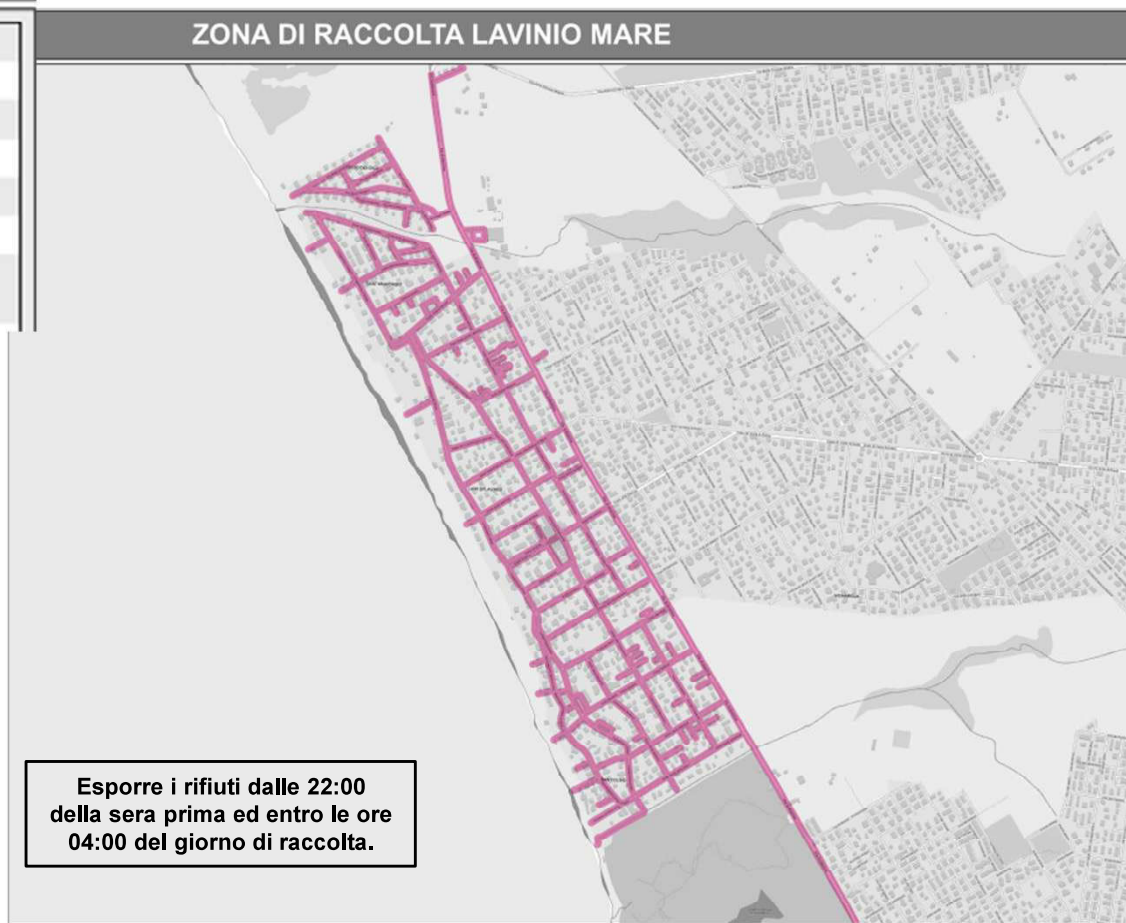

UTENZE DOMESTICHE : ZONA LAVINIO MARE

SCARICA L'APP
JUNKER PER TUTTE
LE INFORMAZIONI

ambiente energia territorio S.p.A.

PER OGNI ZONA IL RITIRO SARÀ A SETTIMANE ALTERNE MA SEMPRE LO STESSO GIORNO DELLA SETTIMANA

Giugno 2026	Luglio 2026	Agosto 2026	Settembre 2026	Ottobre 2026	Novembre 2026	Dicembre 2026
Venerdì 12	Venerdì 10	Venerdì 7	Venerdì 4	Venerdì 2	Venerdì 13	Venerdì 11
Venerdì 26	Venerdì 24	Venerdì 21	Venerdì 18	Venerdì 16	Venerdì 27	
				Venerdì 30		

Viale Acqua Marina	Viale della Perla Marina	Via degli Usignoli
Viale Alga Marina	Via dei Pettirossi	Viale Virgilio
Via delle Allodole	Viale Re Latino	Viale Ascanio
Viale dell'Ametista	Via Re Turmo	Via degli Aironi
Viale dell'Arcobaleno	Viale Regina Amata	Viale Onda Marina
Via Ardeatina	Discesa del Riccio di Mare	Viale del Corallo
Viale Aureola	Via delle Rondini	Residence Parco Smeraldo
Viale Azzurro	Corso San Francesco	
Viale del Cavalluccio Marino	Vicolo San Francesco	
Lungomare Celeste	Piazza Sant'Anastasio	
Viale Conchiglia di Mare	Viale dello Scoglio	
Lungomare Enea	Viale Sereno	
Via dei Fagiani	Passeggiata della Sirene	
Via dei Gabbiani	Viale dello Smeraldo	
Piazza Lavinia	Viale del Sole	
Discesa al Mare n° 9	Viale Stella Marina	
Discesa al Mare n° 10	Viale Stella Polare	
Discesa al Mare n° 11	Via delle Telline	
Viale delle Meduse	Via del Tridente	
Viale delle Nereidi	Viale del Turchese	
Viale Ninfa Alburnea		
Viale Pallante