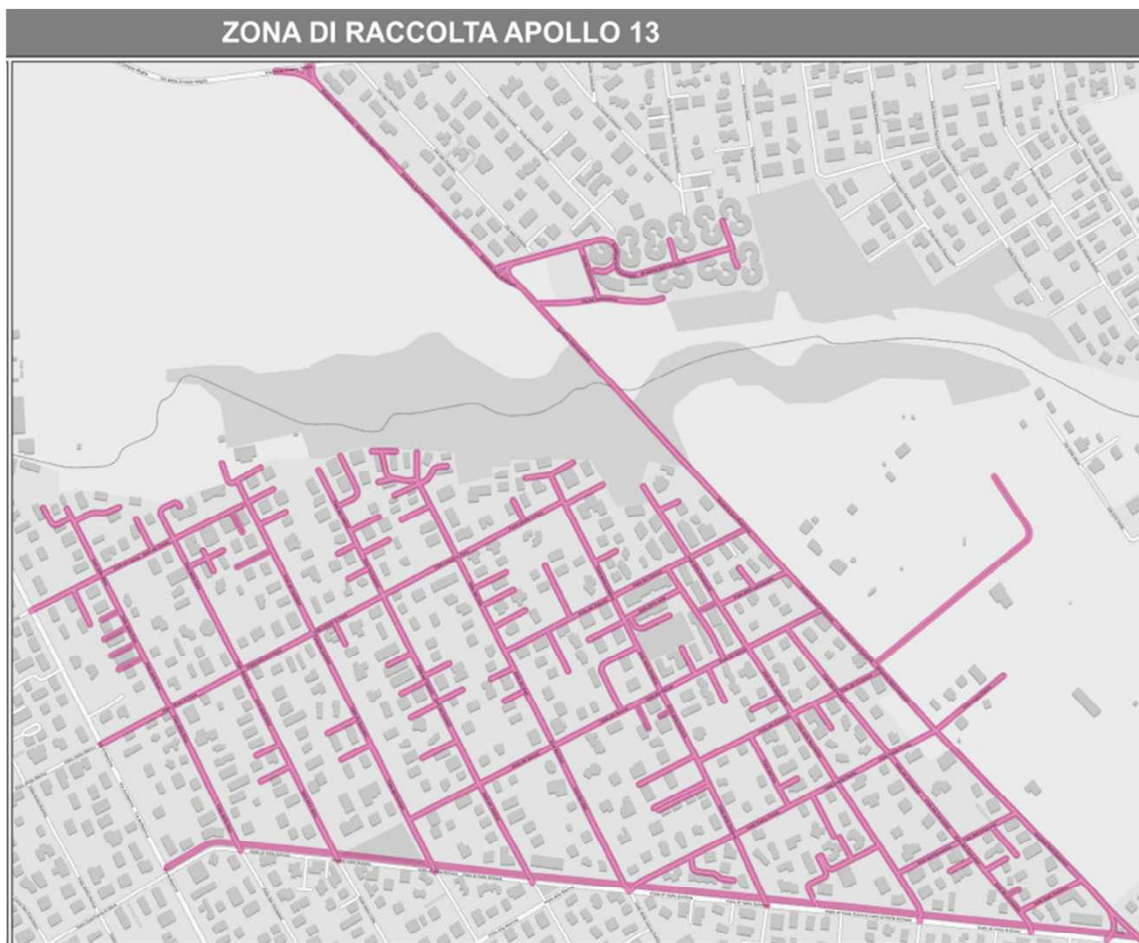

LAVINIO MARE – APOLLO 13 - NUOVO SERVIZIO PRESSO PUNTI DI RACCOLTA

PUNTI DI RACCOLTA – APOLLO 13

Piazza Tor
Caldara

Piazza
Sant'Anastasio

Via delle
Ginestre

Parcheggio
IN'S

- Viale dell'Amaranto
- Viale degli Anemoni
- Viale delle Campanelle
- Viale dei Ciclamini
- Via del Commercio
- Viale delle Dalie
- Viale dei Garofani
- Viale dei Gerani
- Viale dei Giacinti
- Viale dei Gigli
- Viale delle Ginestre
- Viale dei Giornalisti
- Viale dei Gladioli
- Viale Grazia Fiorita
- Viale dell'Iris
- Viale Letizia in Fiore
- Viale delle Margherite
- Viale dei Narcisi
- Viale delle Rose
- Stradone Sant'Anastasio
- Stradone Sant'Anastasio 13
- Viale di Valle Schioia
- Villaggio La Pinetella
- Viale delle Isole
- Vicolo delle Isole
- Villaggio Anchie

COME È POSSIBILE CONFERIRE

Presentarsi muniti di documento di
residenza e iscrizione tari

QUANDO È POSSIBILE CONFERIRE

È possibile conferire max 10 sacchi ogni
venerdì dalle 08:00 alle 13:00