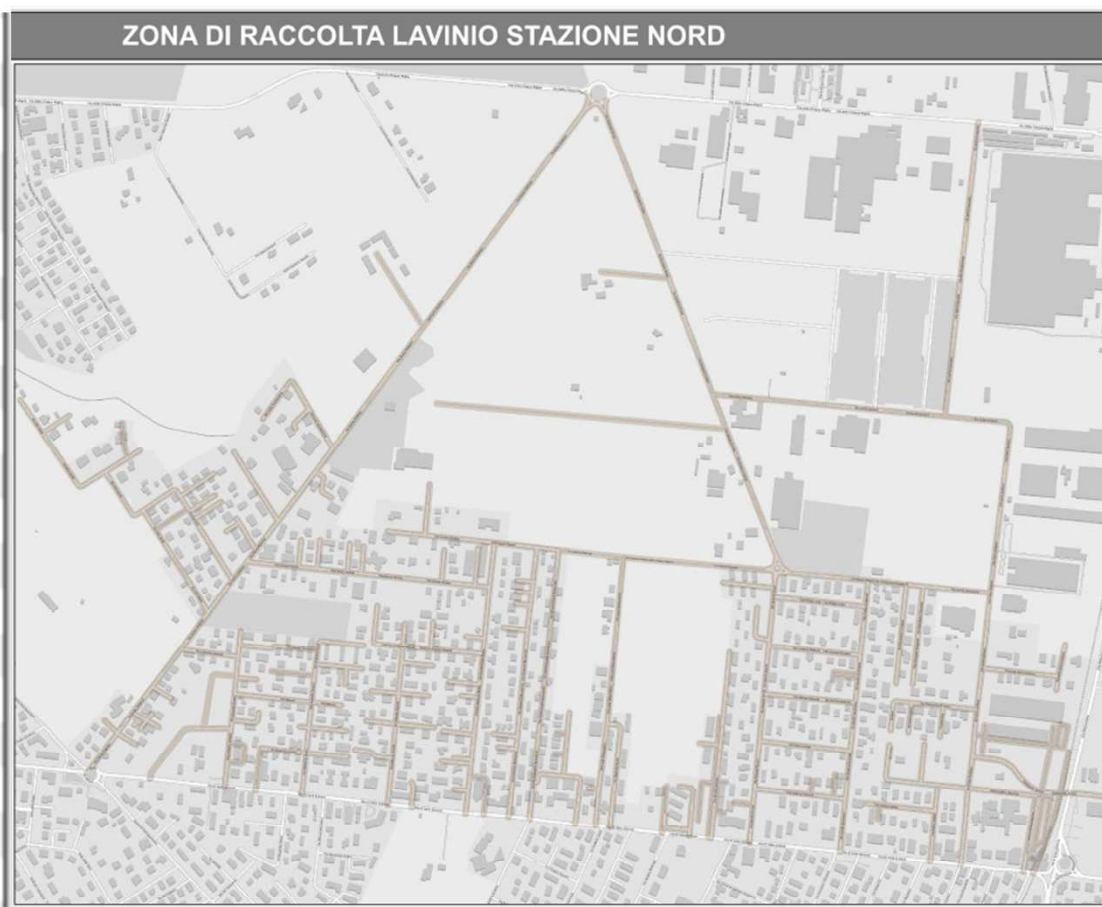

ambiente energia territorio S.p.A.

UTENZE DOMESTICHE : ZONE LAVINIO STAZIONE fino a Piazza del Consorzio

PER OGNI ZONA IL RITIRO SARÀ A SETTIMANE ALTERNE MA SEMPRE LO STESSO GIORNO DELLA SETTIMANA

Giugno 2026	Luglio 2026	Agosto 2026	Settembre 2026	Ottobre 2026	Novembre 2026	Dicembre 2026
Mercoledì 3	Mercoledì 1	Mercoledì 12	Mercoledì 9	Mercoledì 7	Mercoledì 4	Mercoledì 2
Mercoledì 17	Mercoledì 15	Mercoledì 26	Mercoledì 23	Mercoledì 21	Mercoledì 18	Mercoledì 16
	Mercoledì 29					Mercoledì 30

Traversa Aleardo Aleardi
Via Aleardo Aleardi
Via Dante Alighieri
Via Arezzo
Via Ludovico Ariosto
Via Bari
Via Giambattista Basile
Via Giovanni Boccaccio
Via Matteo Boiardo
Via Campobasso
Via Guido Cavalcanti
Via Eugenio Cecconi
Via Carlo Collodi
Via Lorenzo Delleani
Via Due Pini
Via Severino Ferrari
Via Firenze
Via Renato Fucini
Via Galileo Galilei