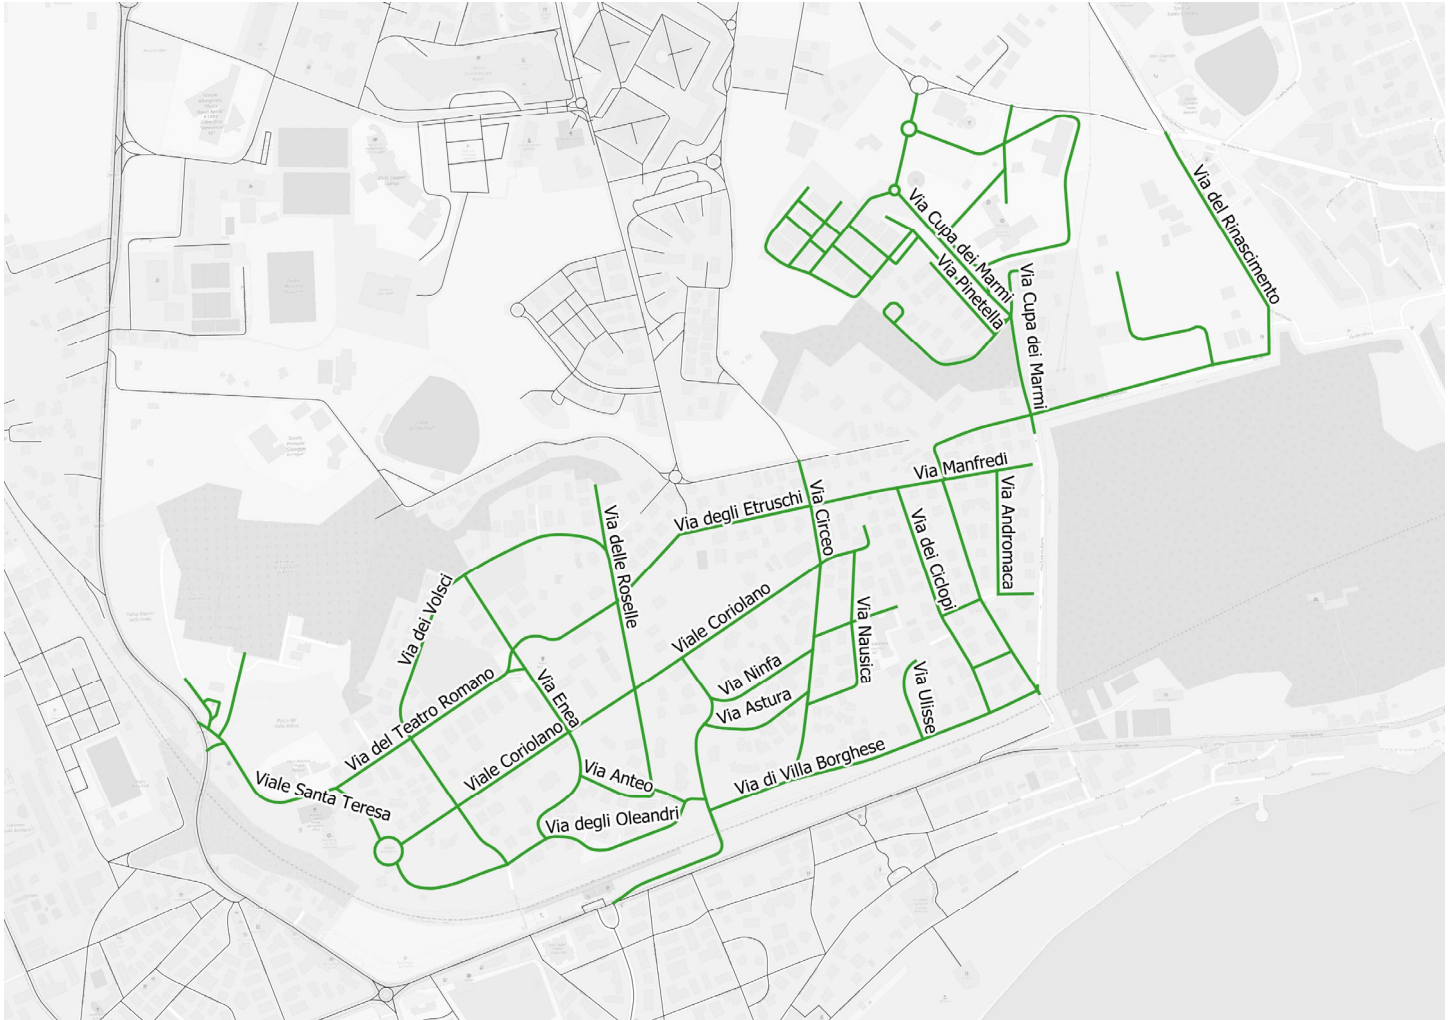

NO

Carta sporca - Fazzolettini e tovaglioli - Cartoni della pizza sporchi - Scontrini - Carta Oleate - ...

Città di Anzio

RACCOLTA PORTA A PORTA UTENZE DOMESTICHE

SANTA TERESA

Via degli Etruschi	Via Pegaso	Via del Teatro Romano
Via Cupa dei Marmi	Via Corradino di Svevia	Piazzale Caduti dello Sbarco
Via del Cavalcavia	Via Argo	Via Astura
Via di Villa Borghese	Via Telemaco	Via Aiace
Viale Coriolano	Via Nausica	Piazzale del Teatro Romano
Via delle Mimose	Via Andromaca	Via delle Roselle
Via Enea	Via Ninfa	Via Manfredi
Via Anteo	Viale Santa Teresa	Via Ulisse
Via Circeo	Piazza Santa Teresa	Piazzale Anteo
Vicolo degli Etruschi	Via Francesca Spigarelli	Via degli Oleandri
Via dei Ciclopi	Via del Cimitero	Via Pinetella
Via Penelope	Via dei Volsci	Via del Rinascimento