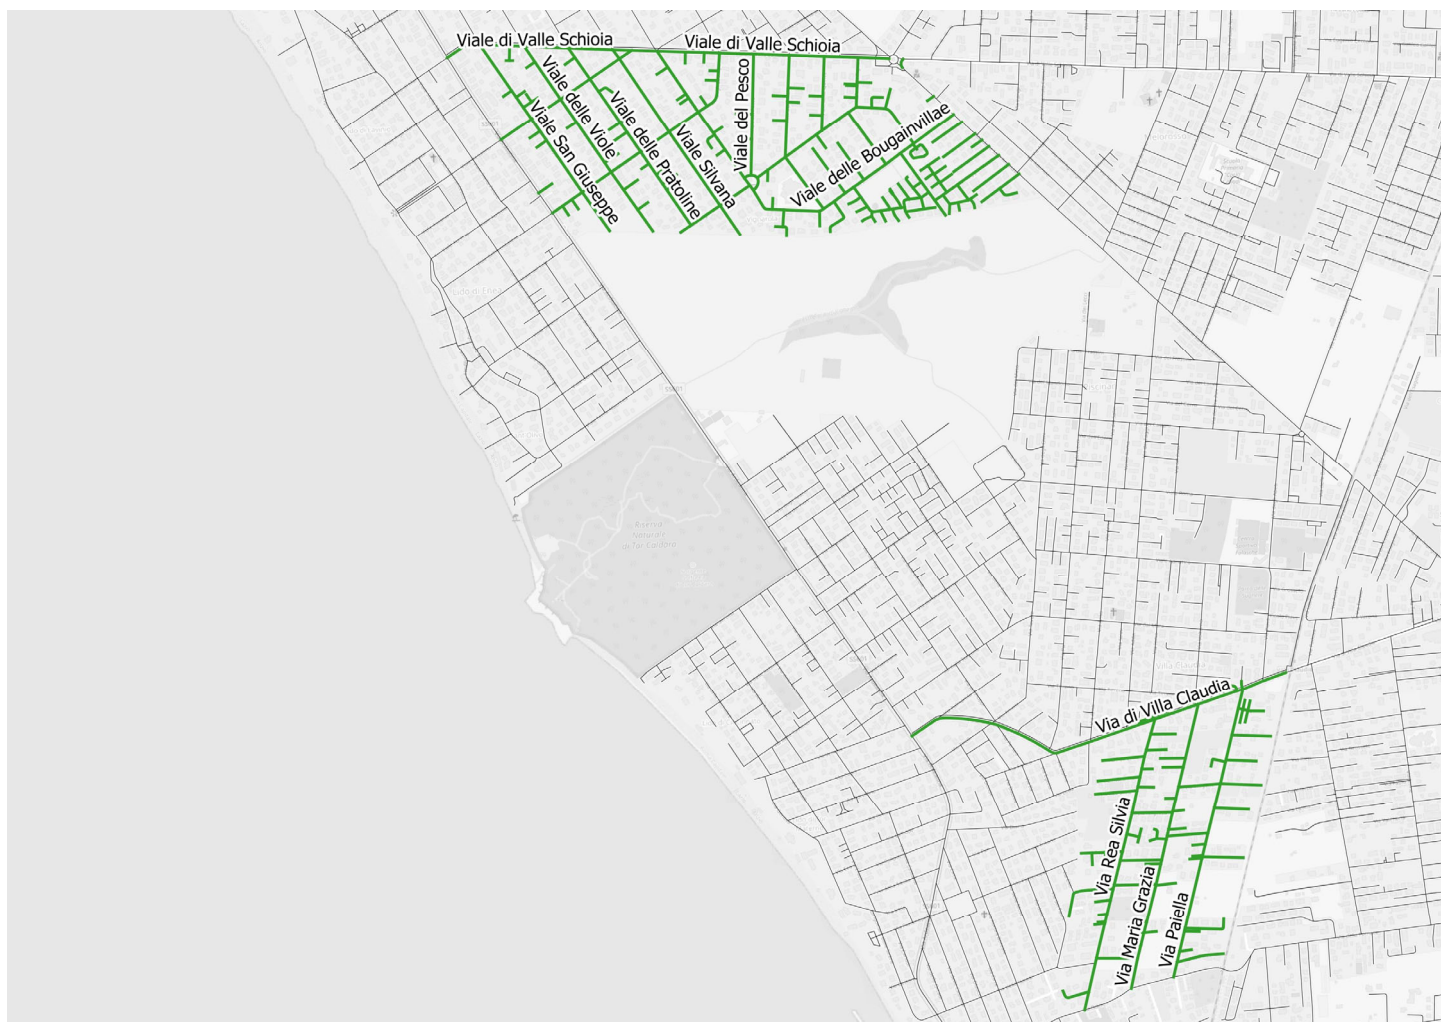

NO Scontrini - Carta oleata e carta da forno - Carta molto sporca - ...

RACCOLTA PORTA A PORTA UTENZE DOMESTICHE

Città di Anzio

ambiente energia territorio S.p.A.

BOUGANVILLAE – VILLA CLAUDIA

Via di Villa Claudia (lato sud)	Stradone Sant'Anastasio	Viale degli Olivi	Viale della Soldanella
Viale Elisabetta	Viale degli Allori e dei Lauri	Viale dei Glicini	Via dei Papaveri
Viale alla Marina	Viale degli Eucalipti	Via del Sesamo	Via delle Lantane
Via Paiella	Viale Silvana	Viale delle Campanule	Via Valerio Publicola
Via Rea Silvia	Viale delle Pratoline	Viale dei Gelsomini	Via Padre Leone Turco
Via Maria Grazia	Viale delle Viole	Viale delle Pigne	Via Marco Aurelio
Via Annia Lucilla	Viale San Giuseppe	Viale delle Querce	Via Lucio Vero
Via Angelica	Viale delle Bougainvillae	Viale dei Pinoli	Viale del Poggio Alto
Via Diogene	Viale delle Cerase Marine	Viale delle Magnolie	Piazza del Poggio
Viale di Valle Schioia	Viale del Pesco	Viale dei Pitosfori	Viale delle Violaccioche