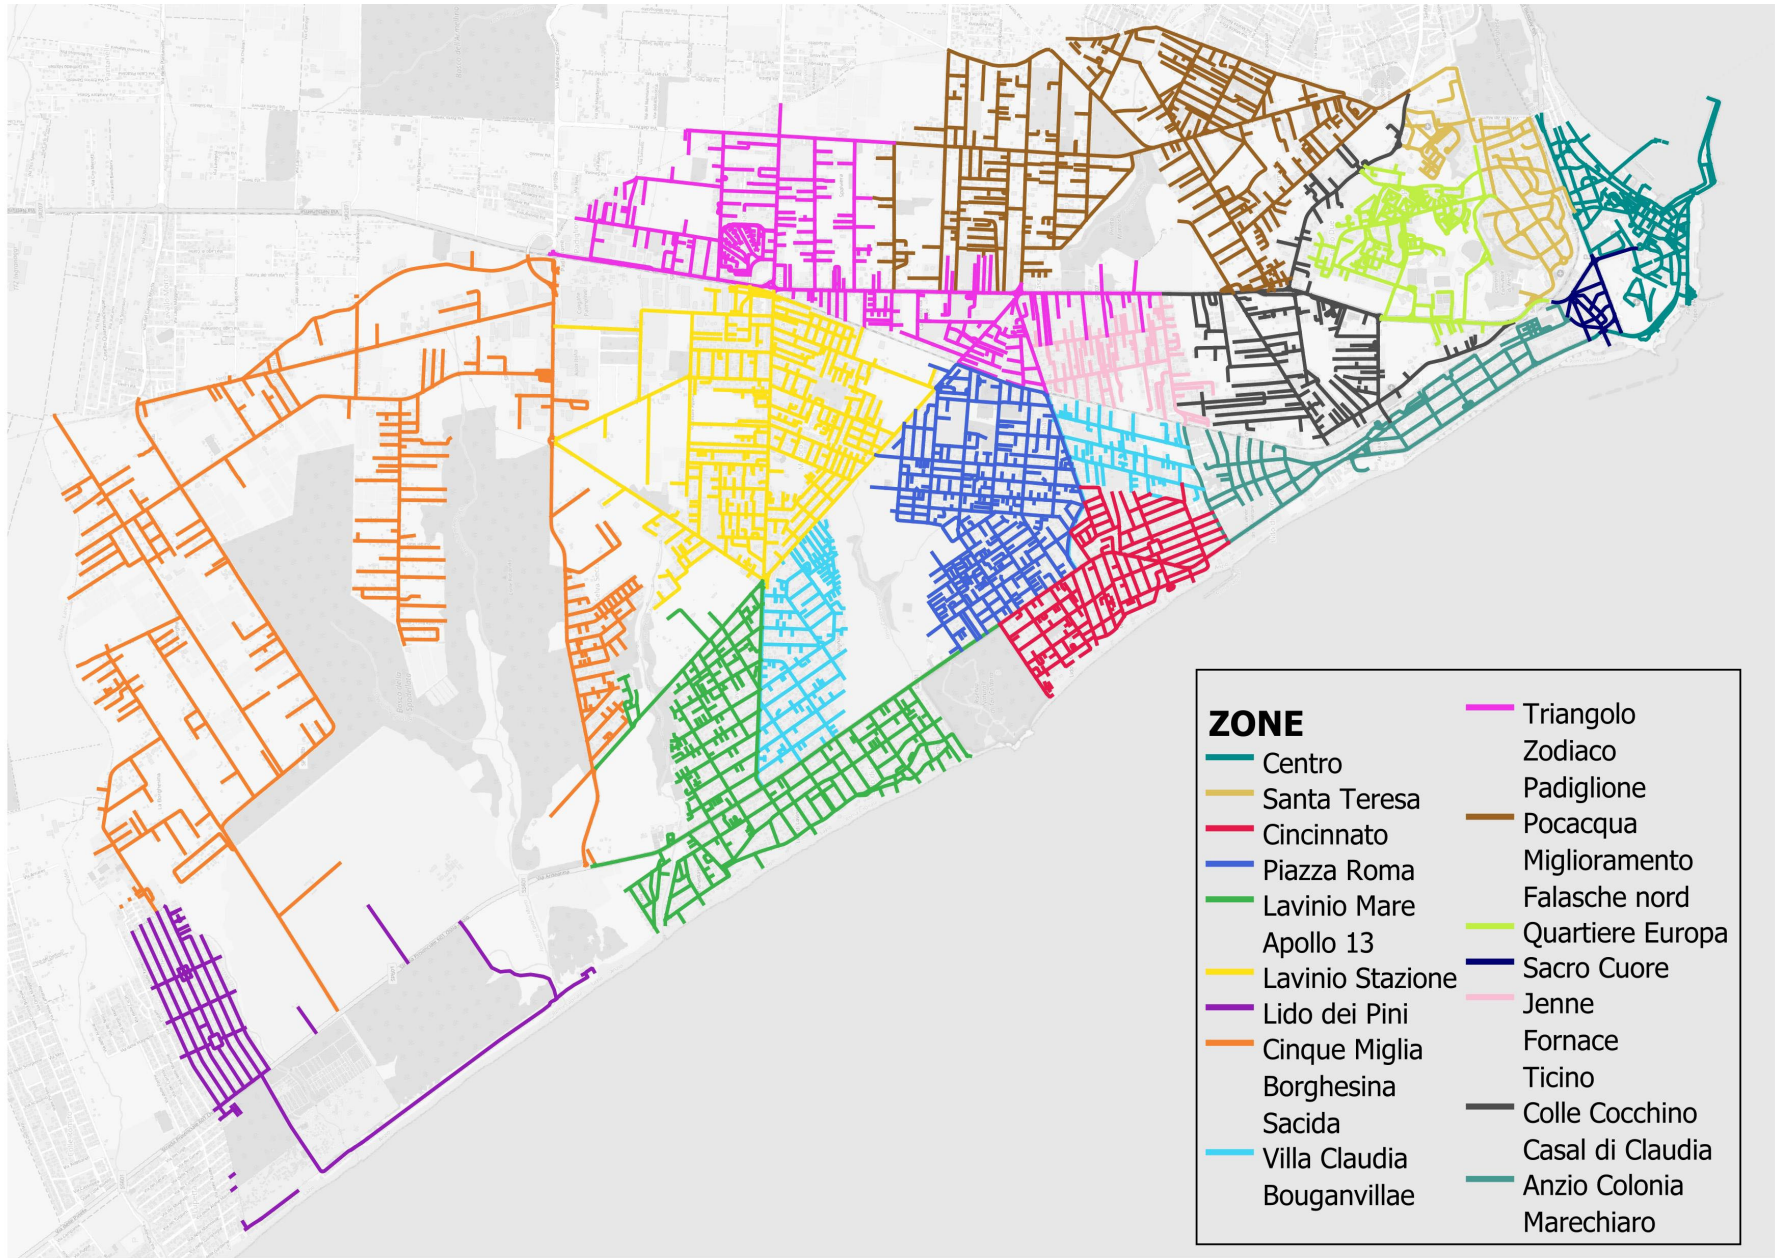

PORTA A PORTA OGNI 15 GIORNI. CALENDARIO DEDICATO PER ZONE

MODALITÀ MISTA. CALENDARIO SETTIMANALE DEDICATO PER ZONE

PORTA A PORTA CON BIDONE

- Anzio centro
- Sacro cuore
- Quartiere Europa
- Cincinnato

PUNTI ITINERANTI DISTRIBUITI SU TUTTO IL TERRITORIO OGNI GIORNO DAL LUNEDÌ' AL SABATO PER LA ALTRE ZONE.
Max 10 sacchi, **anche giardinieri muniti di attestazione TARI**

Città di Anzio
Medaglia d'Oro al Merito Civile

NOVITÀ INTRODOTTE - UTENZE DOMESTICHE

COMUNE	% DIFFERENZIATA	CALENDARI
Fiumicino	78,9	PER ZONE: Plastica 1/7; Vetro 1/7
Velletri	78,4	PER ZONE: Plastica 1/7; Vetro 1/7; Organico 2/7
Tivoli	75,7	Plastica 1/7; Vetro nelle campagne
Terracina	72,0	PER ZONE: Plastica 1/7 (raddoppio luglio e agosto); Vetro 0,5/7
Aprilia	71,4	PER ZONE: Plastica 1/7; Vetro 0,5/7
Guidonia	69,8	PER ZONE: Plastica 1/7; Vetro 1/7
Pomezia	68,5	Plastica 1/7; Vetro 1/7
Nettuno	62,0	PER ZONE: Plastica 1/7; Vetro 0,5/7
Civitavecchia	59,6	PER ZONE: Plastica 1/7; vetro nelle campagne
Anzio	58,4	

PUNTI DI RACCOLTA VERDE UTENZE DOMESTICHE CALENDARIO ATTIVO DAL 15 GIUGNO 2026

È sempre possibile conferire i rifiuti verdi presso il Centro di Via Goldoni, tutti i giorni comprese le domeniche, escluse le altre festività, 8.00 – 19.00 e presso via della Campana tutti i sabati 8.00 – 18.00 e le domeniche 8.00 – 13.00