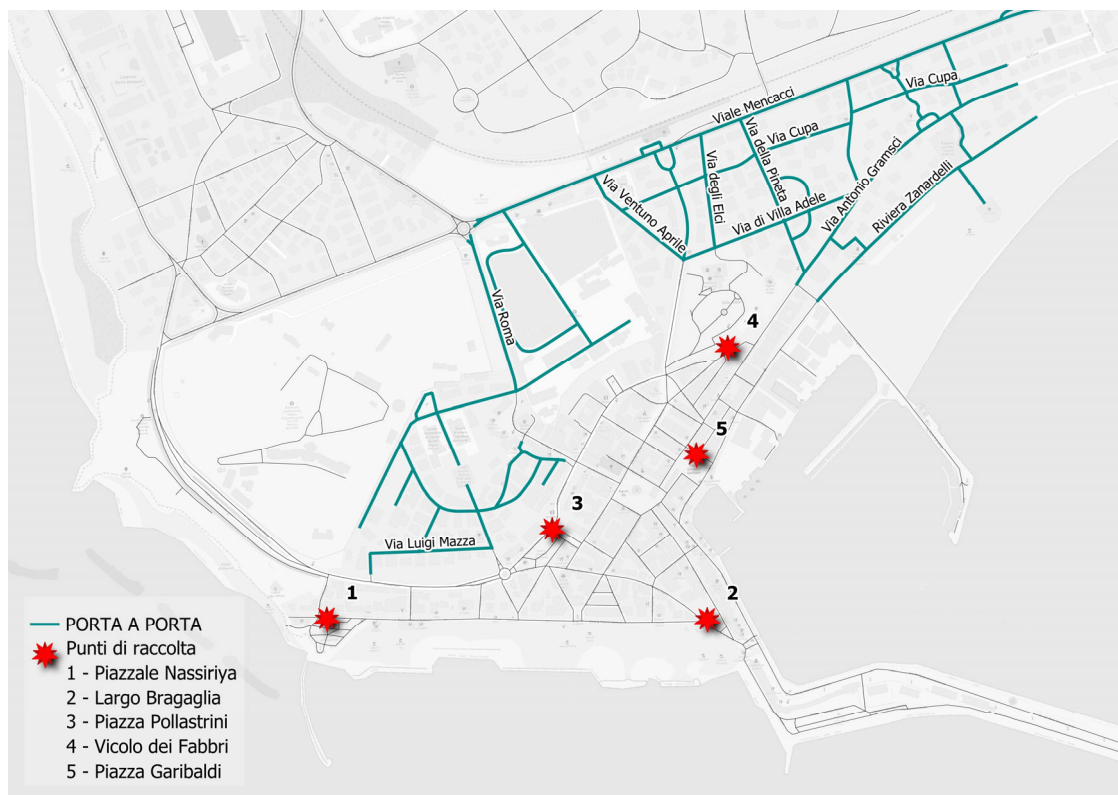

Città di Anzio
Medaglia d'Oro al Merito Civile

NOVITÀ INTRODOTTE - UTENZE DOMESTICHE CENTRO

COSA È POSSIBILE CONFERIRE

**CARTA E
CARTONE**

**FRAZIONE
ORGANICA**

**PLASTICA
E METALLI**

VETRO

**SECCO RESIDUO
INDIFFERENZIATO**

Piazza
Pollastrini

Piazza
Garibaldi

Largo
Bragaglia

Vicolo Dei
Fabbri

Riviera
Mallozzi

Il servizio è disponibile tutti i giorni,
dalle ore 06:00 alle ore 12:00