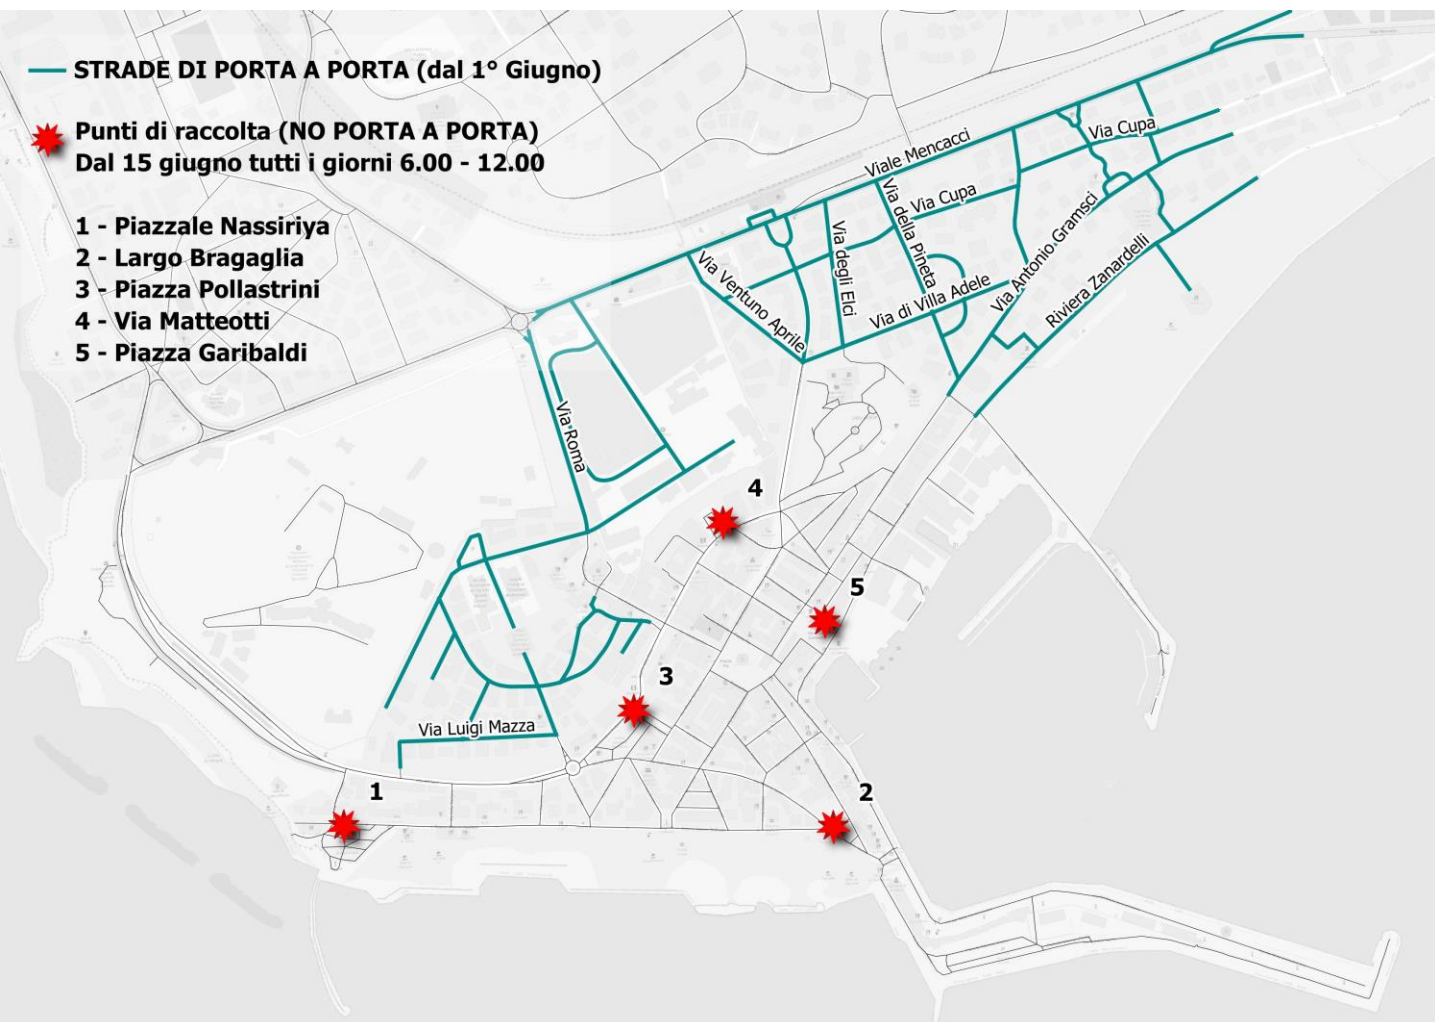

ANZIO CENTRO

— STRADE DI PORTA A PORTA (dal 1° Giugno)

★ Punti di raccolta (NO PORTA A PORTA)
Dal 15 giugno tutti i giorni 6.00 - 12.00

- 1 - Piazzale Nassiriya
- 2 - Largo Bragaglia
- 3 - Piazza Pollastrini
- 4 - Via Matteotti
- 5 - Piazza Garibaldi

Per le seguenti vie è attivo il servizio porta a porta. Per le altre vie gli utenti potranno conferire tutti i tipi di rifiuti tutti i giorni dalle 6.00 alle 12.00 presso i 5 punti di raccolta indicati con la stella rossa in mappa. Il Porta a Porta è attivo dal 1° Giugno. Le 5 postazioni mobili a partire dal 15 giugno.

Viale Paolini (tratto Stazione – via XXI Aprile)	Piazza Polli	Via R. De Angelis
Via Breschi	Via Bad Pyrmont	Via Risorgimento (tratto via Breschi – via Mazza)
Via Ambrosini	Via Mazza	Via delle Ondine
Via Flora	Via Zannelli	Via dell'Ombra
Via di Villa Adele	Via XXI Aprile	Via dello Speciale
Via della Pineta	Via C. De Angelis	Via Roma (tratto Villa Albani – rotonda via Severiano)
Via degli Elci	Viale Mencacci	Via Sportello
Via Santa Lucia Filippini	Piazza R. Palomba	Via Gramsci (tratto via delle Sirene – Nettuno)
Piazza dell'Abbeveratoio	Riviera Zanardelli (tratto Molo Pamphili – Nettuno)	Largo Mingiacchi
Via Cupa	Via Cocuzza	Via Fratini