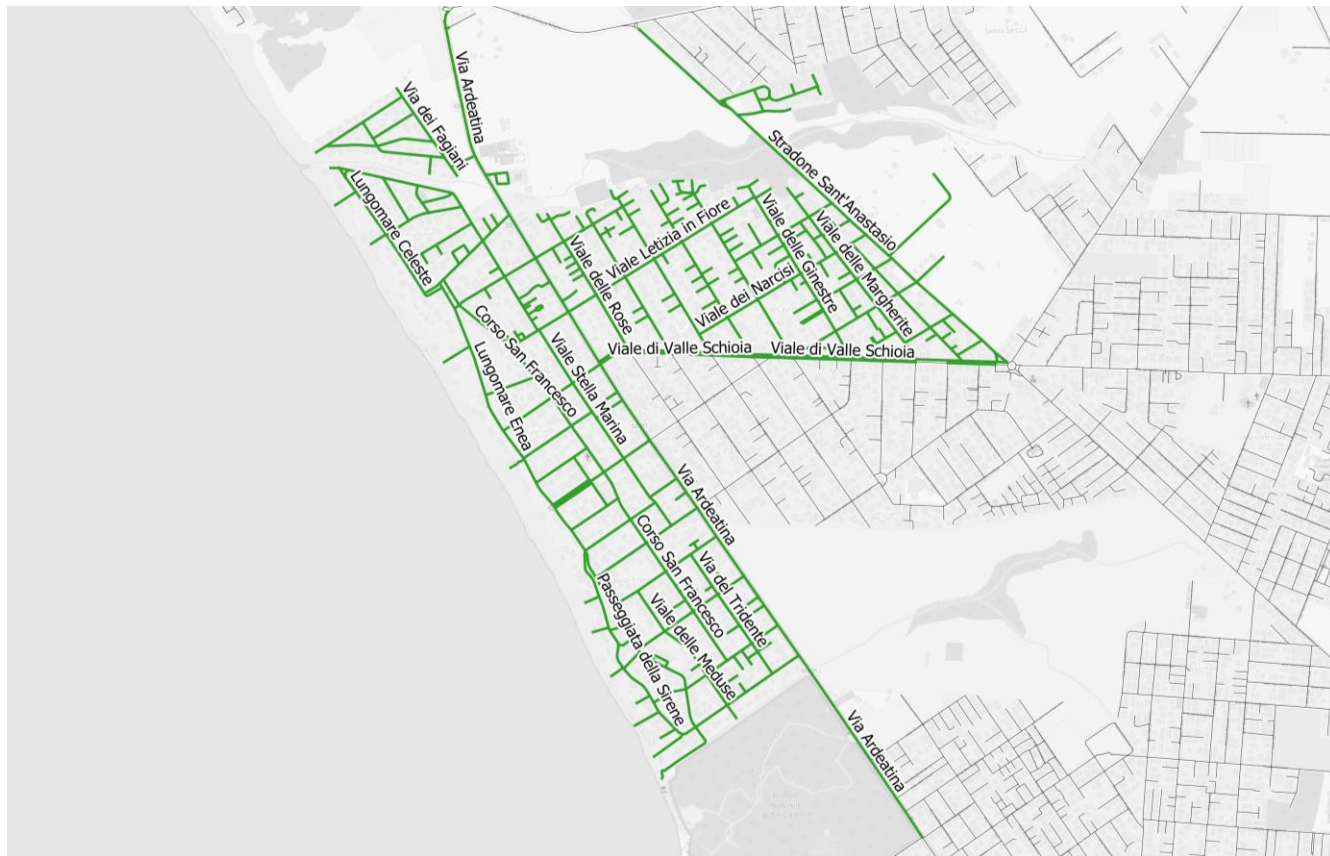

NO Scontrini - Carta oleata e carta da forno - Carta molto sporca - ...

Città di Anzio

RACCOLTA PORTA A PORTA UTENZE DOMESTICHE

LAVINIO MARE – APOLLO 13

Viale Conchiglia di Mare	Passeggiata della Sirene	Viale Azzurro	Viale dei Giacinti
Viale Ninfa Alburnea	Via delle Telline	Viale dell'Ametista	Viale delle Margherite
Viale delle Nereidi	Viale del Corallo	Viale del Turchese	Viale Grazia Fiorita
Viale delle Meduse	Viale Regina Amata	Piazza Lavinia	Viale dei Giornalisti
Corso San Francesco	Viale Stella Marina	Lungomare Enea	Viale degli Anemoni
		Stradone Sant'Anastasio (P.zza del Consorzio – 5 miglia)	
Viale Sereno	Viale dello Smeraldo		Viale dell'Amaranto
Via del Tridente	Viale dello Scoglio	Viale dei Gladioli	Viale dei Ciclamini
Viale del Sole	Viale Alga Marina	Viale dei Gerani	Via degli Usignoli
Viale dell'Arcobaleno	Viale Re Latino	Viale Letizia in Fiore	Via delle Rondini
Viale Aureola	Piazza Sant'Anastasio	Viale dei Narcisi	Villaggio Anchise
Viale Stella Polare	Viale del Cavalluccio Marino	Via degli Aironi	Villaggio La Pinetella
Viale Virgilio	Viale Onda Marina	Via dei Fagiani	Viale delle Isole
Viale Pallante	Viale dei Garofani	Discesa del Riccio di Mare	Vicolo delle Isole
Viale Ascanio	Viale dei Gigli	Vicolo San Francesco	Viale delle Campanelle
			Viale di Valle Schioia (P.zza del Consorzio – Ardeatina, lato dx. dir. mare)
Via Re Turno	Viale delle Ginestre	Via dei Pettirossi	
Viale della Perla Marina	Viale delle Rose	Via dei Gabbiani	Discesa al Mare n° 10
Viale Acqua Marina	Viale delle Dalie	Discesa al Mare n° 11	Discesa al Mare n° 9
		Via Ardeatina (tratto via dei Lilla – via 5 miglia)	
Lungomare Celeste	Via del Commercio		Residence Parco Smeraldo
Via delle Allodole	Viale dell'Iris		